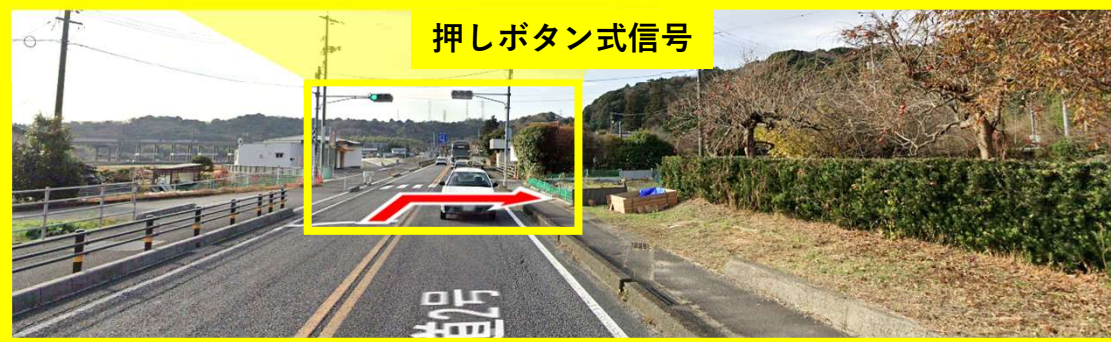

瓜生野工場 アクセスマップ

— 広島方面より —

瓜生野工場 アクセスマップ

— 福岡方面より —

※ 左折後狭い！注意！

押しボタン式信号

瓜生野交差点

厚東駅入口交差点